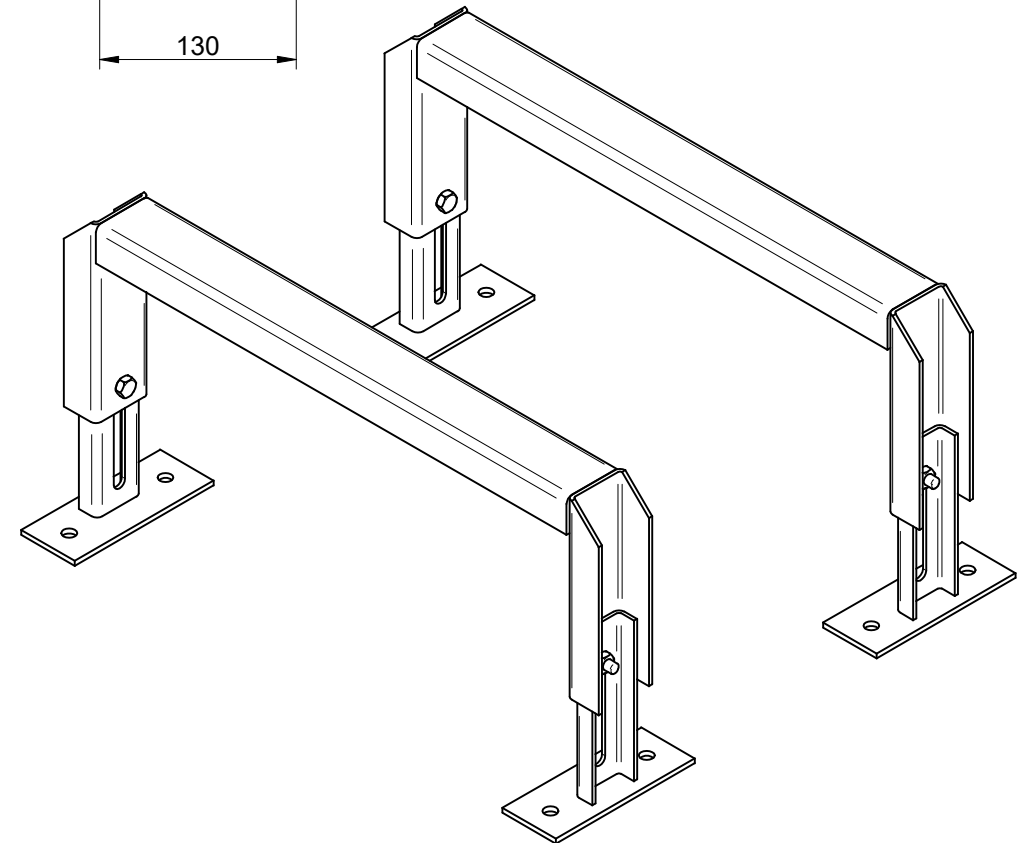

Nazwa	Waga [szt]
Wspornik regulowany niski	5,5kg±2%
Model	Materiał
□ WKSN	Malowane proszkowo

Prawa autorskie © DAT-KON