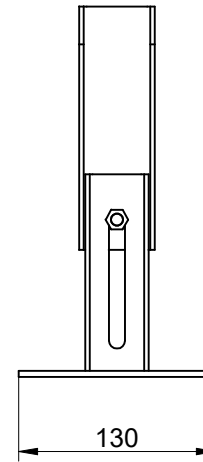

Nazwa	Waga [szt]
Wspornik regulowany niski	5,5kg±2%
Model	Materiał
□ WKSN	Malowane proszkowo

Prawa autorskie © DAT-KON