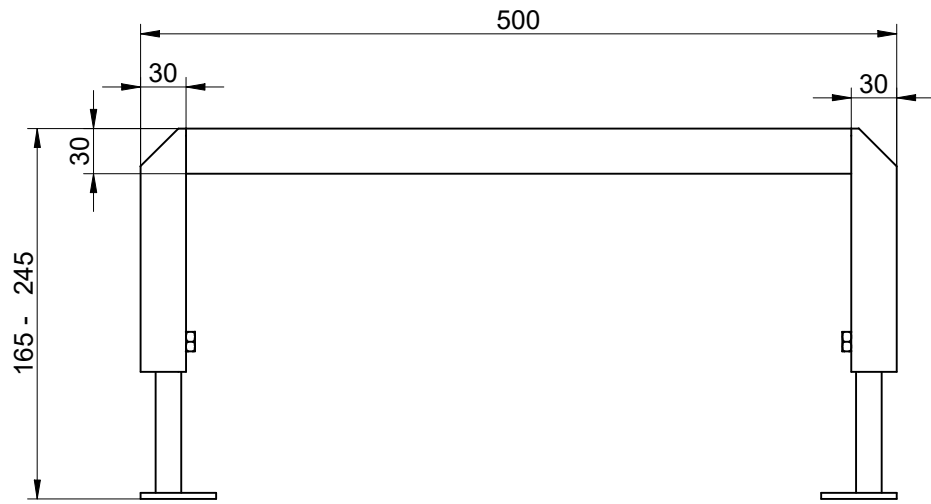

Nazwa	Waga [szt]
Wspornik regulowany niski	5,5kg±2%
Model	Materiał
□ WKSN	Malowane proszkowo

Prawa autorskie © DAT-KON