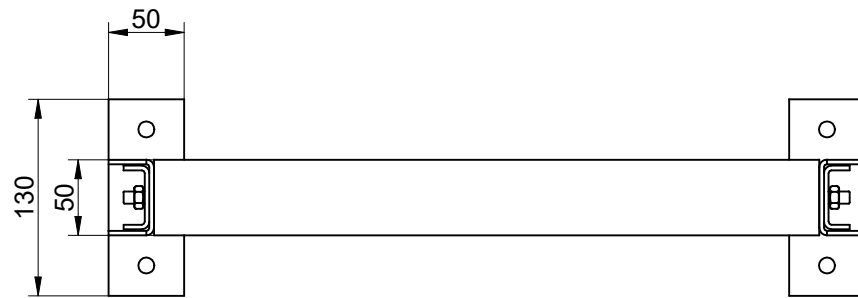

Nazwa	Waga [szt]
Wspornik regulowany niski	5,5kg±2%
Model	Materiał
□ WKSN	Malowane proszkowo

Prawa autorskie © DAT-KON